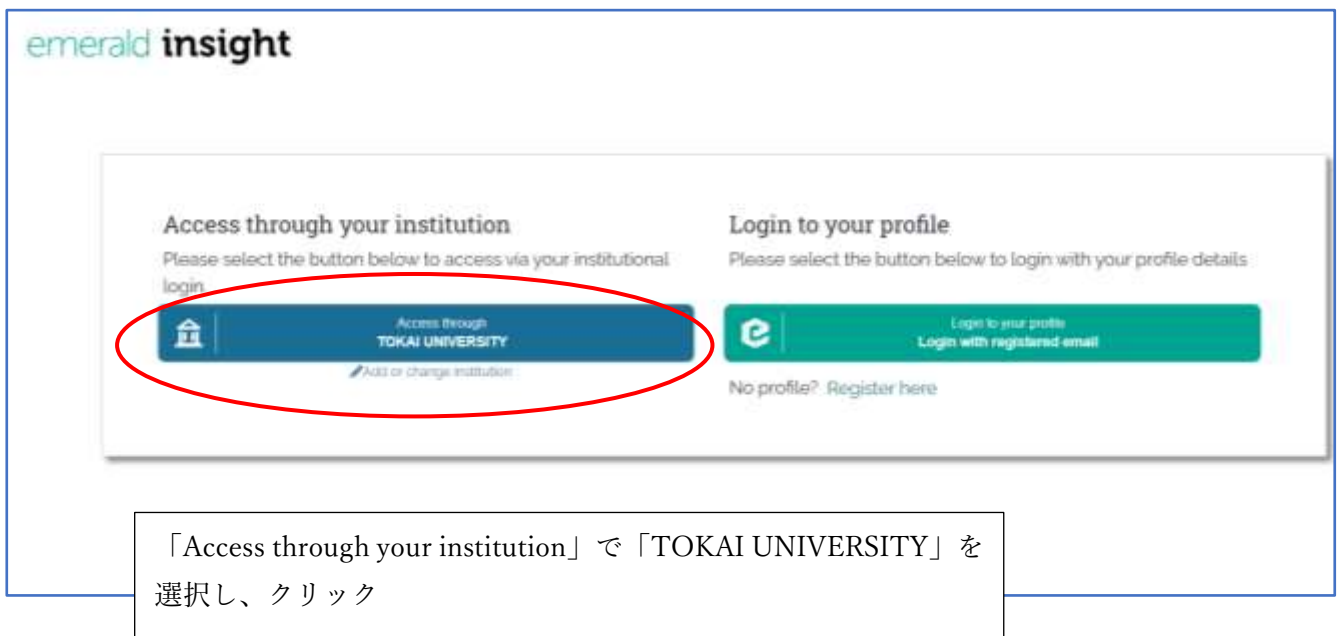

【Emerald】の「学認」でのアクセス例

※学認でのアクセスは、現在契約しているリソースの内、学認対応可能なもの限定です。

ユーザ名

パスワード

ログインを記憶しません。

送信する情報を再度表示して送信の可否を選択します。

Login

「ユーザ名」「パスワード」を入力し、「Login」をクリック

- ・教職員
→教職員ポータル（大学 PC）ログインと同じもの
- ・学生
→TIPS（大学 PC）ログインと同じもの

「Logout」ボタンが表示されていたらログイン完了